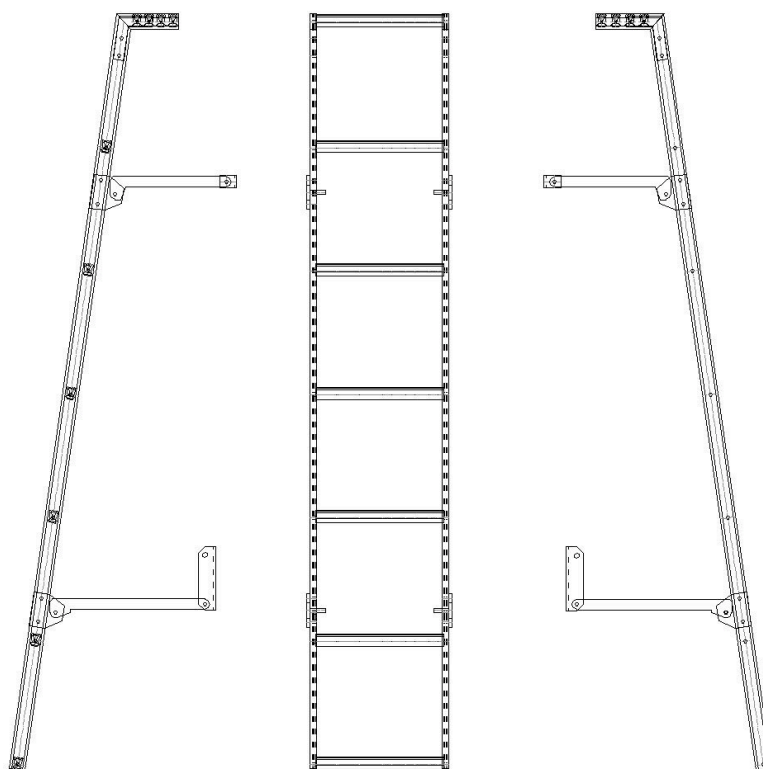

Compilare con le misure desiderate

scaletta alluminio mod.serena
up/down inclinata

lunghezza tot =
distanza tra le leve =

1^a leva da tetto =
piano 3 gradini

Disponibile anche standart

Serena Production S.r.l.
v. De Gasperi, 156
25020 Flero (BS)